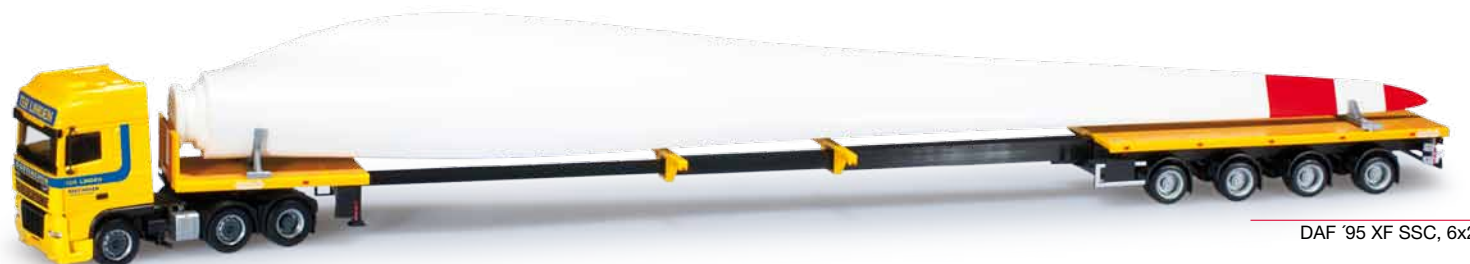

H0 1/87

39,50 €

Vestas-Windenergieanlage on Tour

Eine komplette Windenergieanlage geht mit der Spedition „ter Linden“ aus dem niederländischen Doetinchem auf Reisen. Acht beladene Sattelzüge sowie ein BF3 Begleitfahrzeug werden im Set in einer Kleinauflage von nur 333 Stück produziert und ab März 2012 mit der kompletten Windenergieanlage auf Reisen gehen. Das Set besteht aus neun Fahrzeugen.

An entire wind power plant is going on tour with the forwarder terLinden from Doetinchem, Netherlands. Eight loaded semi-trailers as well as a BF3 escort vehicle will be produced in sets as a small edition of 333 units only, which will go on tour with the entire wind power plant in March 2012. The set includes nine vehicles.

All articles from this set at www.herpa.de/windenergie

VW Crafter HD, BF3

H0 1/87
399,00 €

Scania R '04 TL, 6x2

MAN TGX 6x4

DAF '95 XF SSC, 6x2

MESSE-SPECIALS CARS & TRUCKS 2012

DAF XF 105 SC